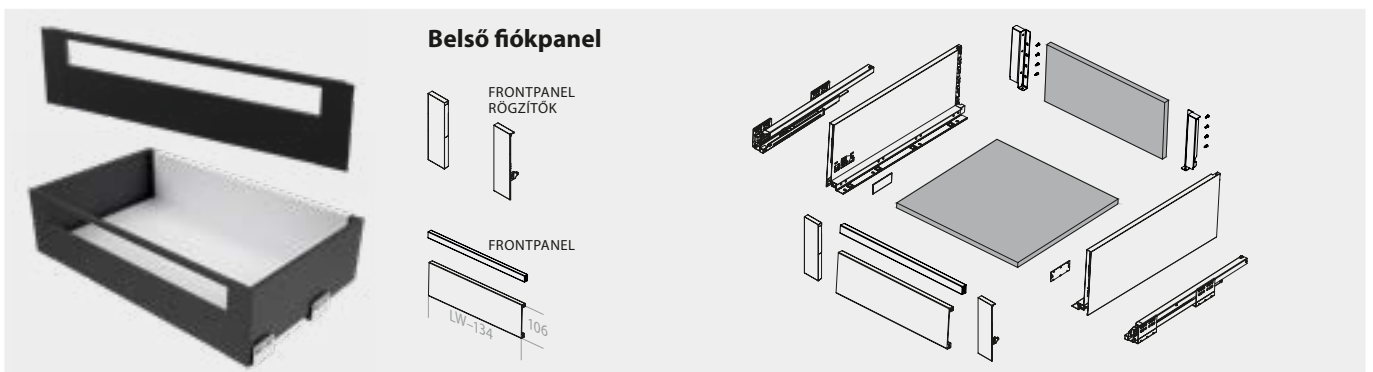

TERMÉK	MÉRET	CIKKSZÁM	DB/KART.	ME	NETTÓ ÁR (Ft)
 <p>Finoman záródó keskeny falú fiókrendszer 40 kg</p>	75/350 mm	GM 5032	6	szett	
	75/400 mm	GM 5033	6	szett	
	75/450 mm	GM 5034	6	szett	
	75/500 mm	GM 5035	6	szett	
	75/550 mm	GM 5036	6	szett	
 <p>Finoman záródó keskeny falú fiókrendszer 40 kg</p>	90/350 mm	GM 5062	6	szett	
	90/400 mm	GM 5063	6	szett	
	90/450 mm	GM 5064	6	szett	
	90/500 mm	GM 5065	6	szett	
	90/550 mm	GM 5066	6	szett	
 <p>Finoman záródó keskeny falú fiókrendszer 40 kg</p>	122/350 mm	GM 5042	6	szett	
	122/400 mm	GM 5043	6	szett	
	122/450 mm	GM 5044	6	szett	
	122/500 mm	GM 5045	6	szett	
	122/550 mm	GM 5046	6	szett	
 <p>Finoman záródó keskeny falú fiókrendszer 40 kg</p>	172/350 mm	GM 5052	6	szett	
	172/400 mm	GM 5053	6	szett	
	172/450 mm	GM 5054	6	szett	
	172/500 mm	GM 5055	6	szett	
	172/550 mm	GM 5056	6	szett	
 <p>ÚJ TERMÉK! Fiókmagasító korlát fehér, antracit</p>	450 mm	GM 450-F/A	1	szett	
	500 mm	GM 500-F/A	1	szett	
	550 mm	GM 550-F/A	1	szett	

ANTRACIT SZÍNBEN IS!	MÉRET	CIKKSZÁM	DB/KART.	ME	NETTÓ ÁR (Ft)
 <p>Finoman záródó keskeny falú fiókrendszer 40 kg</p>	75/350 mm	—	—	—	—
	75/400 mm	GM 5033-A	6	szett	
	75/450 mm	GM 5034-A	6	szett	
	75/500 mm	GM 5035-A	6	szett	
	75/550 mm	GM 5036-A	6	szett	
 <p>Finoman záródó keskeny falú fiókrendszer 40 kg</p>	90/350 mm	GM 5062-A	6	szett	
	90/400 mm	GM 5063-A	6	szett	
	90/450 mm	GM 5064-A	6	szett	
	90/500 mm	GM 5065-A	6	szett	
	90/550 mm	GM 5066-A	6	szett	
 <p>Finoman záródó keskeny falú fiókrendszer 40 kg</p>	122/350 mm	GM 5042-A	6	szett	
	122/400 mm	GM 5043-A	6	szett	
	122/450 mm	GM 5044-A	6	szett	
	122/500 mm	GM 5045-A	6	szett	
	122/550 mm	GM 5046-A	6	szett	
 <p>Finoman záródó keskeny falú fiókrendszer 40 kg</p>	172/350 mm	GM 5052-A	6	szett	
	172/400 mm	GM 5053-A	6	szett	
	172/450 mm	GM 5054-A	6	szett	
	172/500 mm	GM 5055-A	6	szett	
	172/550 mm	GM 5056-A	6	szett	