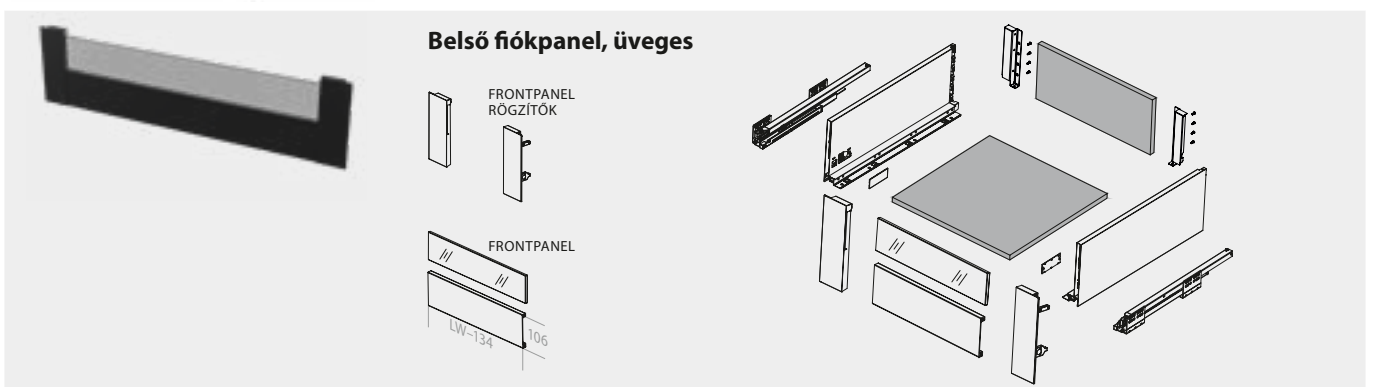

TERMÉK	MÉRET	CIKKSZÁM	DB/KART.	ME	NETTÓ ÁR (Ft)
 <p>Finoman záródó keskeny falú fiókrendszer 40 kg</p>	75/350 mm	GM 5032	6	szett	
	75/400 mm	GM 5033	6	szett	
	75/450 mm	GM 5034	6	szett	
	75/500 mm	GM 5035	6	szett	
	75/550 mm	GM 5036	6	szett	
 <p>Finoman záródó keskeny falú fiókrendszer 40 kg</p>	90/350 mm	GM 5062	6	szett	
	90/400 mm	GM 5063	6	szett	
	90/450 mm	GM 5064	6	szett	
	90/500 mm	GM 5065	6	szett	
	90/550 mm	GM 5066	6	szett	
 <p>Finoman záródó keskeny falú fiókrendszer 40 kg</p>	122/350 mm	GM 5042	6	szett	
	122/400 mm	GM 5043	6	szett	
	122/450 mm	GM 5044	6	szett	
	122/500 mm	GM 5045	6	szett	
	122/550 mm	GM 5046	6	szett	
 <p>Finoman záródó keskeny falú fiókrendszer 40 kg</p>	172/350 mm	GM 5052	6	szett	
	172/400 mm	GM 5053	6	szett	
	172/450 mm	GM 5054	6	szett	
	172/500 mm	GM 5055	6	szett	
	172/550 mm	GM 5056	6	szett	
 <p>ÚJ TERMÉK! Fiókmagasító korlát fehér, antracit</p>	450 mm	GM 450-F/A	1	szett	
	500 mm	GM 500-F/A	1	szett	
	550 mm	GM 550-F/A	1	szett	

ANTRACIT SZÍNBEN IS!	MÉRET	CIKKSZÁM	DB/KART.	ME	NETTÓ ÁR (Ft)
 <p>Finoman záródó keskeny falú fiókrendszer 40 kg</p>	75/350 mm	—	—	—	—
	75/400 mm	GM 5033-A	6	szett	
	75/450 mm	GM 5034-A	6	szett	
	75/500 mm	GM 5035-A	6	szett	
	75/550 mm	GM 5036-A	6	szett	
 <p>Finoman záródó keskeny falú fiókrendszer 40 kg</p>	90/350 mm	GM 5062-A	6	szett	
	90/400 mm	GM 5063-A	6	szett	
	90/450 mm	GM 5064-A	6	szett	
	90/500 mm	GM 5065-A	6	szett	
	90/550 mm	GM 5066-A	6	szett	
 <p>Finoman záródó keskeny falú fiókrendszer 40 kg</p>	122/350 mm	GM 5042-A	6	szett	
	122/400 mm	GM 5043-A	6	szett	
	122/450 mm	GM 5044-A	6	szett	
	122/500 mm	GM 5045-A	6	szett	
	122/550 mm	GM 5046-A	6	szett	
 <p>Finoman záródó keskeny falú fiókrendszer 40 kg</p>	172/350 mm	GM 5052-A	6	szett	
	172/400 mm	GM 5053-A	6	szett	
	172/450 mm	GM 5054-A	6	szett	
	172/500 mm	GM 5055-A	6	szett	
	172/550 mm	GM 5056-A	6	szett	