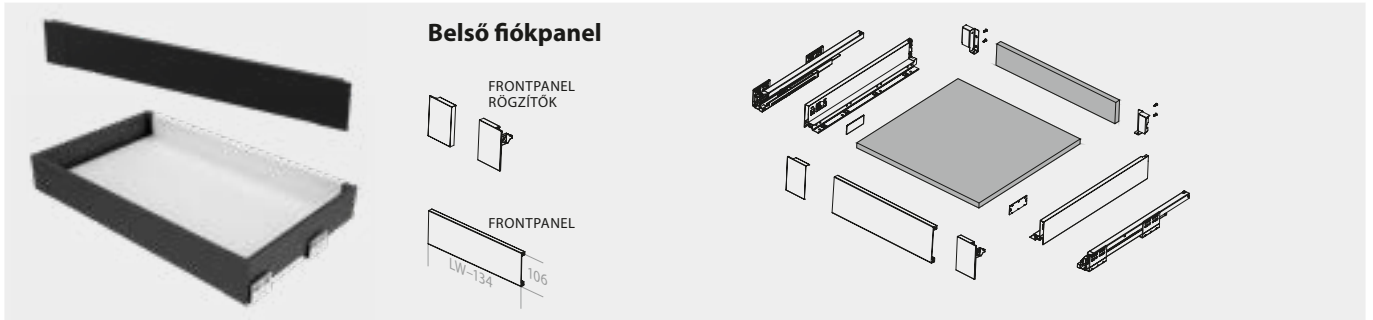

TERMÉK	MÉRET	CIKKSZÁM	DB/KART.	ME	NETTÓ ÁR (Ft)
 <p>Finoman záródó keskeny falú fiókrendszer 40 kg</p>	75/350 mm	GM 5032	6	szett	
	75/400 mm	GM 5033	6	szett	
	75/450 mm	GM 5034	6	szett	
	75/500 mm	GM 5035	6	szett	
	75/550 mm	GM 5036	6	szett	
 <p>Finoman záródó keskeny falú fiókrendszer 40 kg</p>	90/350 mm	GM 5062	6	szett	
	90/400 mm	GM 5063	6	szett	
	90/450 mm	GM 5064	6	szett	
	90/500 mm	GM 5065	6	szett	
	90/550 mm	GM 5066	6	szett	
 <p>Finoman záródó keskeny falú fiókrendszer 40 kg</p>	122/350 mm	GM 5042	6	szett	
	122/400 mm	GM 5043	6	szett	
	122/450 mm	GM 5044	6	szett	
	122/500 mm	GM 5045	6	szett	
	122/550 mm	GM 5046	6	szett	
 <p>Finoman záródó keskeny falú fiókrendszer 40 kg</p>	172/350 mm	GM 5052	6	szett	
	172/400 mm	GM 5053	6	szett	
	172/450 mm	GM 5054	6	szett	
	172/500 mm	GM 5055	6	szett	
	172/550 mm	GM 5056	6	szett	
 <p>ÚJ TERMÉK! Fiókmagasító korlát fehér, antracit</p>	450 mm	GM 450-F/A	1	szett	
	500 mm	GM 500-F/A	1	szett	
	550 mm	GM 550-F/A	1	szett	

ANTRACIT SZÍNBEN IS!	MÉRET	CIKKSZÁM	DB/KART.	ME	NETTÓ ÁR (Ft)
 <p>Finoman záródó keskeny falú fiókrendszer 40 kg</p>	75/350 mm	—	—	—	—
	75/400 mm	GM 5033-A	6	szett	
	75/450 mm	GM 5034-A	6	szett	
	75/500 mm	GM 5035-A	6	szett	
	75/550 mm	GM 5036-A	6	szett	
 <p>Finoman záródó keskeny falú fiókrendszer 40 kg</p>	90/350 mm	GM 5062-A	6	szett	
	90/400 mm	GM 5063-A	6	szett	
	90/450 mm	GM 5064-A	6	szett	
	90/500 mm	GM 5065-A	6	szett	
	90/550 mm	GM 5066-A	6	szett	
 <p>Finoman záródó keskeny falú fiókrendszer 40 kg</p>	122/350 mm	GM 5042-A	6	szett	
	122/400 mm	GM 5043-A	6	szett	
	122/450 mm	GM 5044-A	6	szett	
	122/500 mm	GM 5045-A	6	szett	
	122/550 mm	GM 5046-A	6	szett	
 <p>Finoman záródó keskeny falú fiókrendszer 40 kg</p>	172/350 mm	GM 5052-A	6	szett	
	172/400 mm	GM 5053-A	6	szett	
	172/450 mm	GM 5054-A	6	szett	
	172/500 mm	GM 5055-A	6	szett	
	172/550 mm	GM 5056-A	6	szett	