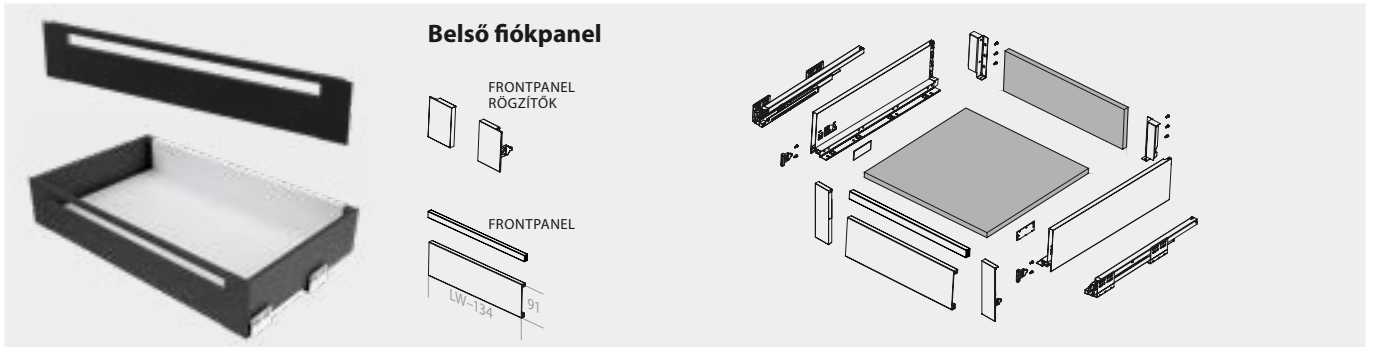

TERMÉK	MÉRET	CIKKSZÁM	DB/KART.	ME	NETTÓ ÁR (Ft)
 <p>Finoman záródó keskeny falú fiókrendszer 40 kg</p>	75/350 mm	GM 5032	6	szett	
	75/400 mm	GM 5033	6	szett	
	75/450 mm	GM 5034	6	szett	
	75/500 mm	GM 5035	6	szett	
	75/550 mm	GM 5036	6	szett	
 <p>Finoman záródó keskeny falú fiókrendszer 40 kg</p>	90/350 mm	GM 5062	6	szett	
	90/400 mm	GM 5063	6	szett	
	90/450 mm	GM 5064	6	szett	
	90/500 mm	GM 5065	6	szett	
	90/550 mm	GM 5066	6	szett	
 <p>Finoman záródó keskeny falú fiókrendszer 40 kg</p>	122/350 mm	GM 5042	6	szett	
	122/400 mm	GM 5043	6	szett	
	122/450 mm	GM 5044	6	szett	
	122/500 mm	GM 5045	6	szett	
	122/550 mm	GM 5046	6	szett	
 <p>Finoman záródó keskeny falú fiókrendszer 40 kg</p>	172/350 mm	GM 5052	6	szett	
	172/400 mm	GM 5053	6	szett	
	172/450 mm	GM 5054	6	szett	
	172/500 mm	GM 5055	6	szett	
	172/550 mm	GM 5056	6	szett	
 <p>ÚJ TERMÉK! Fiókmagasító korlát fehér, antracit</p>	450 mm	GM 450-F/A	1	szett	
	500 mm	GM 500-F/A	1	szett	
	550 mm	GM 550-F/A	1	szett	

ANTRACIT SZÍNBEN IS!	MÉRET	CIKKSZÁM	DB/KART.	ME	NETTÓ ÁR (Ft)
 <p>Finoman záródó keskeny falú fiókrendszer 40 kg</p>	75/350 mm	—	—	—	—
	75/400 mm	GM 5033-A	6	szett	
	75/450 mm	GM 5034-A	6	szett	
	75/500 mm	GM 5035-A	6	szett	
	75/550 mm	GM 5036-A	6	szett	
 <p>Finoman záródó keskeny falú fiókrendszer 40 kg</p>	90/350 mm	GM 5062-A	6	szett	
	90/400 mm	GM 5063-A	6	szett	
	90/450 mm	GM 5064-A	6	szett	
	90/500 mm	GM 5065-A	6	szett	
	90/550 mm	GM 5066-A	6	szett	
 <p>Finoman záródó keskeny falú fiókrendszer 40 kg</p>	122/350 mm	GM 5042-A	6	szett	
	122/400 mm	GM 5043-A	6	szett	
	122/450 mm	GM 5044-A	6	szett	
	122/500 mm	GM 5045-A	6	szett	
	122/550 mm	GM 5046-A	6	szett	
 <p>Finoman záródó keskeny falú fiókrendszer 40 kg</p>	172/350 mm	GM 5052-A	6	szett	
	172/400 mm	GM 5053-A	6	szett	
	172/450 mm	GM 5054-A	6	szett	
	172/500 mm	GM 5055-A	6	szett	
	172/550 mm	GM 5056-A	6	szett	