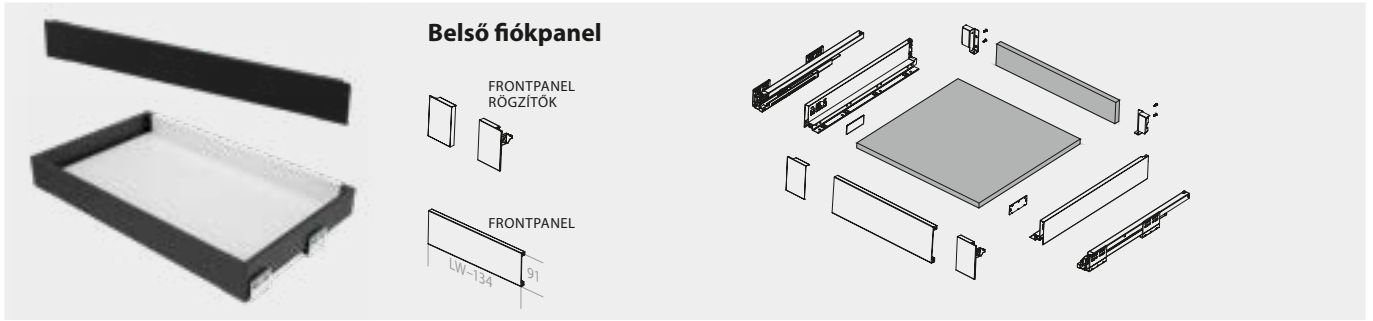

TERMÉK	MÉRET	CIKKSZÁM	DB/KART.	ME	NETTÓ ÁR (Ft)
 <p>Finoman záródó keskeny falú fiókrendszer 40 kg</p>	75/350 mm	GM 5032	6	szett	
	75/400 mm	GM 5033	6	szett	
	75/450 mm	GM 5034	6	szett	
	75/500 mm	GM 5035	6	szett	
	75/550 mm	GM 5036	6	szett	
 <p>Finoman záródó keskeny falú fiókrendszer 40 kg</p>	90/350 mm	GM 5062	6	szett	
	90/400 mm	GM 5063	6	szett	
	90/450 mm	GM 5064	6	szett	
	90/500 mm	GM 5065	6	szett	
	90/550 mm	GM 5066	6	szett	
 <p>Finoman záródó keskeny falú fiókrendszer 40 kg</p>	122/350 mm	GM 5042	6	szett	
	122/400 mm	GM 5043	6	szett	
	122/450 mm	GM 5044	6	szett	
	122/500 mm	GM 5045	6	szett	
	122/550 mm	GM 5046	6	szett	
 <p>Finoman záródó keskeny falú fiókrendszer 40 kg</p>	172/350 mm	GM 5052	6	szett	
	172/400 mm	GM 5053	6	szett	
	172/450 mm	GM 5054	6	szett	
	172/500 mm	GM 5055	6	szett	
	172/550 mm	GM 5056	6	szett	
 <p>ÚJ TERMÉK! Fiókmagasító korlát fehér, antracit</p>	450 mm	GM 450-F/A	1	szett	
	500 mm	GM 500-F/A	1	szett	
	550 mm	GM 550-F/A	1	szett	

ANTRACIT SZÍNBEN IS!	MÉRET	CIKKSZÁM	DB/KART.	ME	NETTÓ ÁR (Ft)
 <p>Finoman záródó keskeny falú fiókrendszer 40 kg</p>	75/350 mm	—	—	—	—
	75/400 mm	GM 5033-A	6	szett	
	75/450 mm	GM 5034-A	6	szett	
	75/500 mm	GM 5035-A	6	szett	
	75/550 mm	GM 5036-A	6	szett	
 <p>Finoman záródó keskeny falú fiókrendszer 40 kg</p>	90/350 mm	GM 5062-A	6	szett	
	90/400 mm	GM 5063-A	6	szett	
	90/450 mm	GM 5064-A	6	szett	
	90/500 mm	GM 5065-A	6	szett	
	90/550 mm	GM 5066-A	6	szett	
 <p>Finoman záródó keskeny falú fiókrendszer 40 kg</p>	122/350 mm	GM 5042-A	6	szett	
	122/400 mm	GM 5043-A	6	szett	
	122/450 mm	GM 5044-A	6	szett	
	122/500 mm	GM 5045-A	6	szett	
	122/550 mm	GM 5046-A	6	szett	
 <p>Finoman záródó keskeny falú fiókrendszer 40 kg</p>	172/350 mm	GM 5052-A	6	szett	
	172/400 mm	GM 5053-A	6	szett	
	172/450 mm	GM 5054-A	6	szett	
	172/500 mm	GM 5055-A	6	szett	
	172/550 mm	GM 5056-A	6	szett	